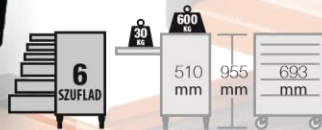

26" [543 x 445 mm]

FF1A82 - 25 szt.

26" [543 x 445 mm]

FF1A179 - 158 szt.

26" [543 x 445 mm]

Wózek warsztatowy
z 6 szufladami

Wymiary wewnętrzne szuflad:

(3x) 543 x 445 x 53 mm

(2x) 543 x 445 x 118 mm

(1x) 543 x 445 x 249 mm

SUPER CENA

2521,48 PLN netto

1472K7BKFF15SD

Wózek 1472K7BLACK + 216 szt. narzędzi

STANDARD LINE

FF1A124 - 25 szt.

26" [543 x 445 mm]

FF1A125 - 31 szt.

26" [543 x 445 mm]

FF1A180 - 160 szt.

26" [543 x 445 mm]

Wózek warsztatowy
z 7 szufladami

Wymiary wewnętrzne szuflad:

(5x) 543 x 445 x 53 mm