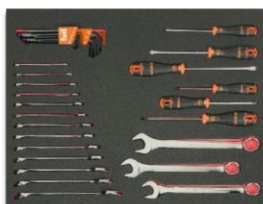

PROMOCJA!

BAHCO®

WÓZKI NARZĘDZIOWE

Czas trwania od 6 maja do 28 czerwca 2019 r.

1472K6BKFF7SD

Wózek 1472K6BLACK + 214 szt. narzędzi

STANDARD LINE

FF1A81 - 31 szt.

26" [543 x 445 mm]

FF1A82 - 25 szt.

26" [543 x 445 mm]

FF1A179 - 158 szt.

26" [543 x 445 mm]

Wózek warsztatowy
z 6 szufladami

Wymiary wewnętrzne szuflad:

(3x) 543 x 445 x 53 mm

(2x) 543 x 445 x 118 mm

(1x) 543 x 445 x 249 mm

SUPER CENA

2521,48 PLN netto

1472K7BKFF15SD

Wózek 1472K7BLACK + 216 szt. narzędzi

STANDARD LINE

FF1A124 - 25 szt.

(1x) 543 x 445 x 118 mm

(1x) 543 x 445 x 249 mm

SUPER CENA

2983,05 PLN netto

1477K7BKFF14SD

Wózek 1477K7BLACK + 166 szt. narzędzi

PREMIUM LINE

Bardzo duża
nośność