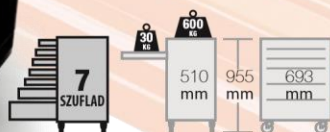

26" [543 x 445 mm]

FF1A82 - 25 szt.

26" [543 x 445 mm]

FF1A179 - 158 szt.

26" [543 x 445 mm]

Wózek warsztatowy
z 6 szufladami

Wymiary wewnętrzne szuflad:

(3x) 543 x 445 x 53 mm

26" [543 x 445 mm]

FF1A125 - 31 szt.

26" [543 x 445 mm]

FF1A180 - 160 szt.

26" [543 x 445 mm]

Wózek warsztatowy
z 7 szufladami

Wymiary wewnętrzne szuflad:

(5x) 543 x 445 x 53 mm

(1x) 543 x 445 x 118 mm

(1x) 543 x 445 x 249 mm

SUPER CENA

2983,05 PLN netto

1477K7BKFF14SD

Wózek 1477K7BLACK + 166 szt. narzędzi

PREMIUM LINE

Bardzo duża
nośność