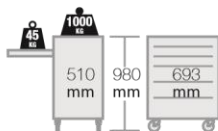

26" [543 x 445 mm]

FF1A82 - 25 szt.

26" [543 x 445 mm]

FF1A179 - 158 szt.

26" [543 x 445 mm]

Wózek warsztatowy
z 6 szufladami

Wymiary wewnętrzne szuflad:

(3x) 543 x 445 x 53 mm

(1x) 543 x 445 x 118 mm

(1x) 543 x 445 x 249 mm

SUPER CENA

2983,05 PLN netto

1477K7BKFF14SD

Wózek 1477K7BLACK + 166 szt. narzędzi

PREMIUM LINE

Bardzo duża
nośność

FF1A182 - 115 szt.

26" [543 x 445 mm]

FF1A121 - 28 szt.

26" [543 x 445 mm]

FF1A122 - 23 szt.

26" [543 x 445 mm]

Wózek warsztatowy
z 7 szufladami

Wymiary wewnętrzne szuflad:

(5x) 543 x 445 x 53 mm

(1x) 543 x 445 x 118 mm

(1x) 543 x 445 x 249 mm

SUPER CENA

3564,70 PLN netto

Promocje nie łączą się z pozostałymi ofertami specjalnymi Bahco

SNA Europe-Poland Sp. z o.o., ul. Marynarska 15, 02-674 Warszawa, tel. (22) 607 05 10, fax (22) 607 05 21
www.bahco.com, www.bahco-auto.pl, info.pl@bahco.com